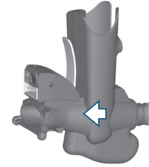

rainbow[®]
MINIJET[®]

הוראות הפעלה

מספר שירות לקוח

המספר הסידורי של MINIJET

מפיץ ה-Rainbow המורשה שלך

 <p>מומלץ ליצור קשר עם מפיץ ה-Rainbow המורשה המקומי שלך על מנת לקבל ייעוץ בנושא הטיפול ב-MiniJet שלך, הכיסוי של האחריות, חלקי חילוף ושירות.</p>	שם
	כתובת
	עיר/ מדינה/ מיקוד
	טלפון
	דוא"ל