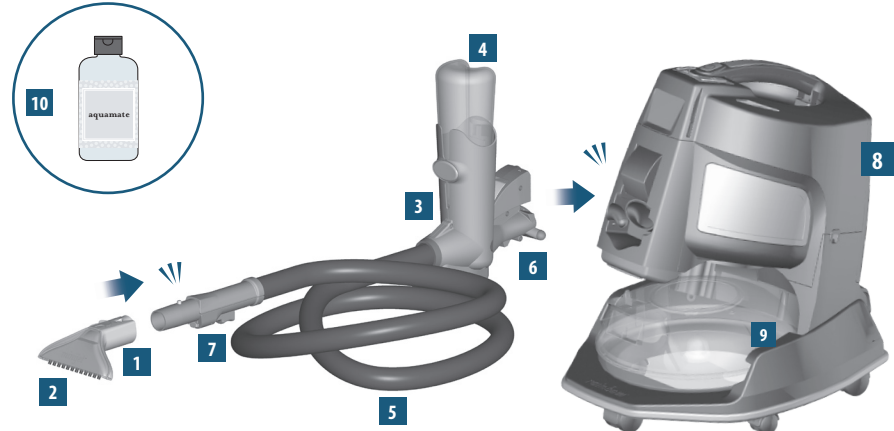

⚠️ חשוב

- 5. מיכל ה-Minijet מיועד לשימוש רק עם תמיסת השמפו AquaMate של Rainbow ומי ברז קרים ונקיים. על מנת להימנע מגרימת נזק ליחידת ה-Minijet, אין להכניס דבר מהבאים אל תוך מיכל המים:

- מים או נוזלים חמים
- נוזלי או חומרי ניקוי הזמינים מסחרית

המכשיר מיועד לשימוש ביתי בלבד

יש להשתמש ב-MINIJET לפי ההוראות המופיעות במדריך משתמש זה
יש להשתמש ב-MINIJET רק עם ה-RAINBOW מדגם RHCS19

יש לשמור
הוראות אלה

היכרות ראשונה עם ה-MiniJet שלך

1. כלי סחיטה של ה-MiniJet
 2. עדשת כלי סחיטה של ה-MiniJet
 3. גוף ה-MiniJet
 4. מיכל ה-MiniJet
 5. צינור ה-MiniJet
 6. מצמד צינור ה-MiniJet
 7. הדק ה-MiniJet
 8. *Rainbow
 9. עגלת ה-Rainbow ואגן המים*
 10. תרכיז שמפו Rainbow AquaMate
- * אינו כלול